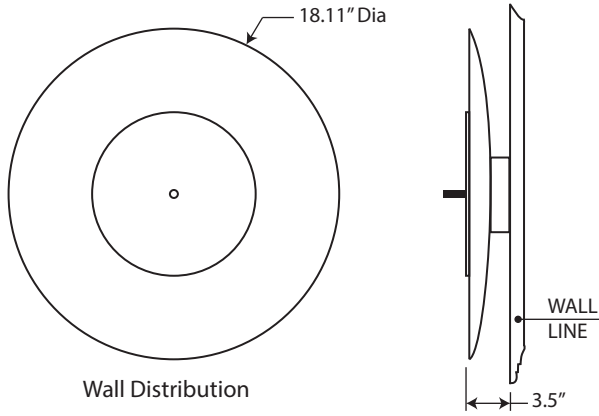

### ORDERING CODE

AVA \_\_\_\_\_ - \_\_\_\_\_ - \_\_\_\_\_ - \_\_\_\_\_ - \_\_\_\_\_

Product ID	Light Distribution	Voltage	CCT	Finish
AVA - Ava LED	<b>WD</b> - Wall Distribution <b>CT</b> - Center Distribution	<b>120</b> - 120V <b>277</b> - 277V	<b>30</b> - 3000k <b>40</b> - 4000k <b>60</b> - 6000k	<b>W</b> - White <b>B</b> - Black <b>S</b> - Space Grey <b>C</b> - Custom